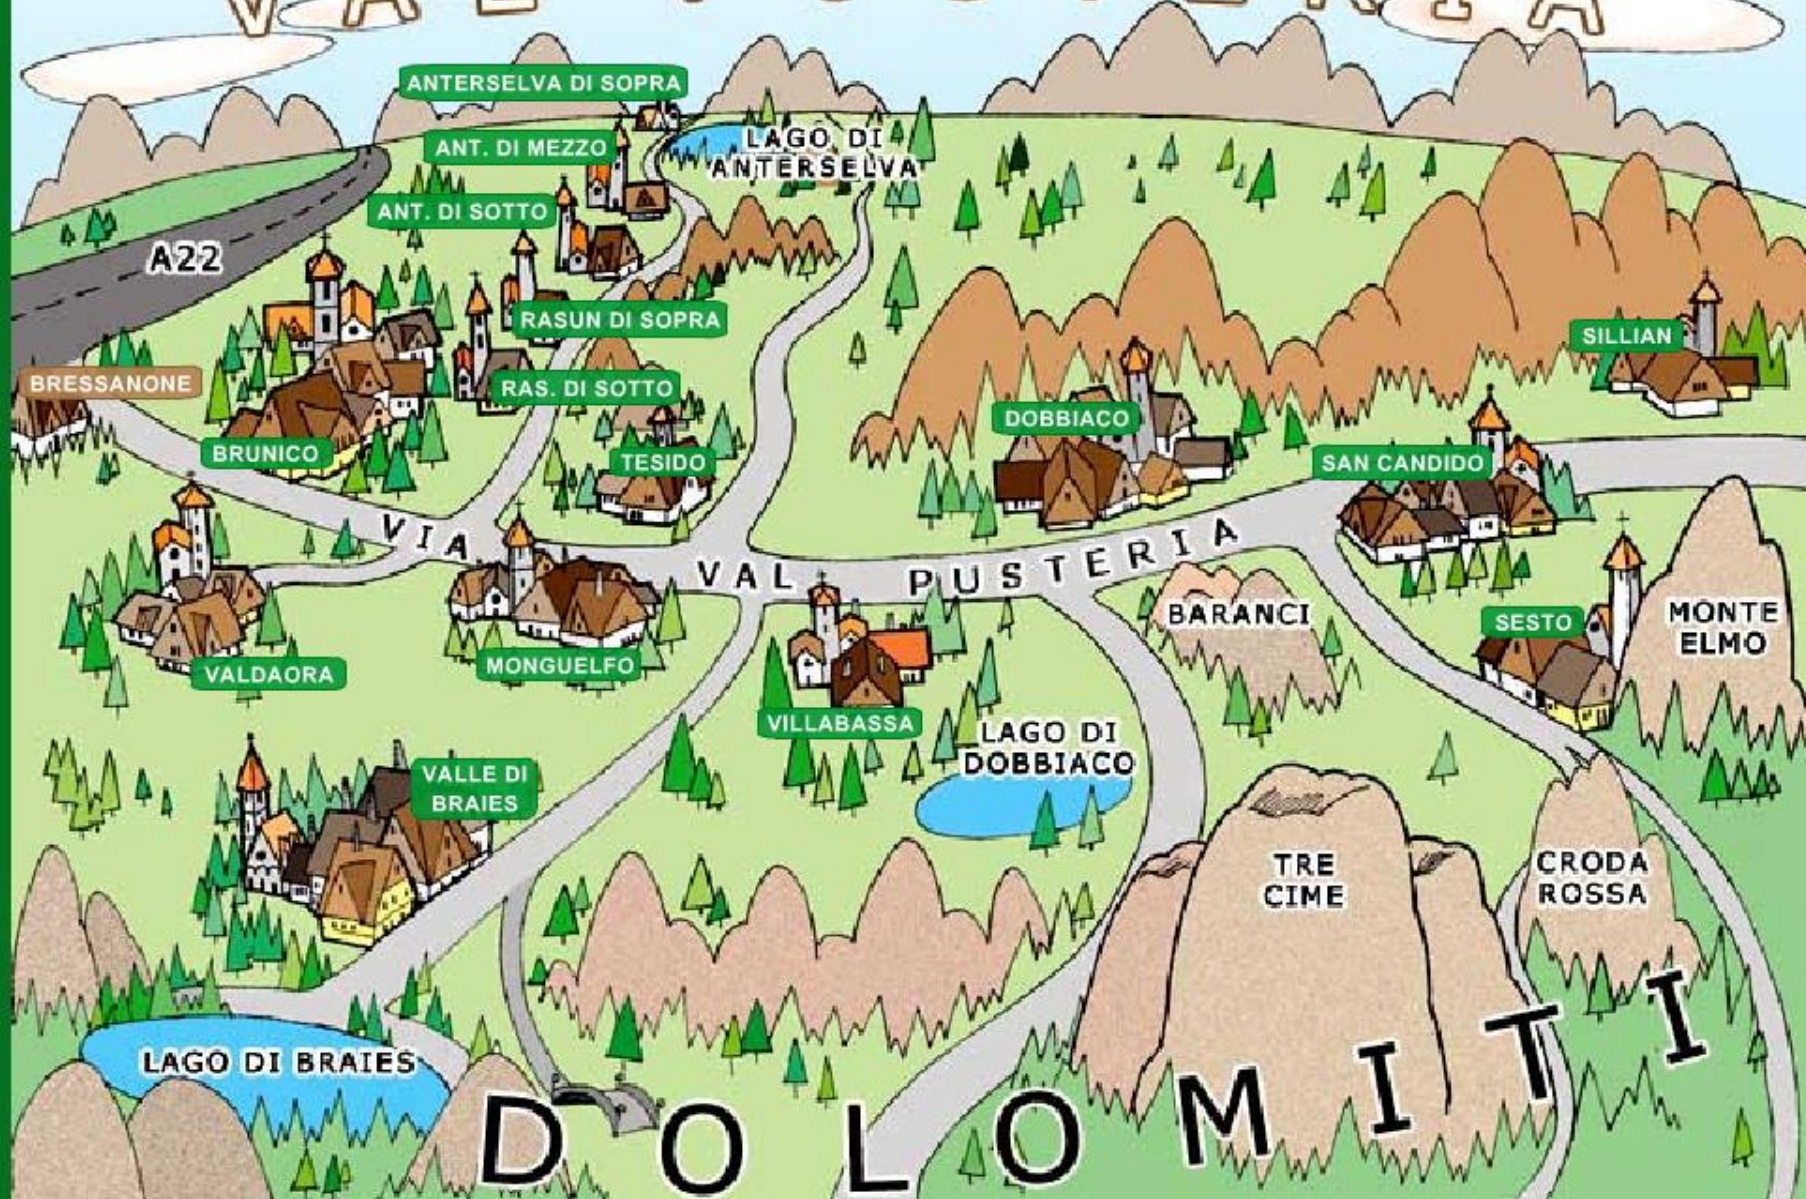

24-25-26 GIU 2005
TRASFERTA VAL PUSTERIA

VAL PUSTERIA

exit

INTERNATIONAL CHOIR FESTIVAL

Alta Pusteria
INTERNATIONAL CHOIR FESTIVAL
www.alta-pusteria.it

INTERNATIONAL CHOIR FESTIVAL

Alta Qualità
INTERNATIONAL CHOIR FESTIVAL
www.festiva.it

Alta Pusteria
INTERNATIONAL CHOIRFESTIVAL

Alta Pusteria
INTERNATIONAL CHOIRFESTIVAL

Alta Pusteria
INTERNATIONAL CHOIRFESTIVAL
www.alta-pusteria.com

DE FRILIVENEZIA
GIELLA
CORO GLEMENENSIS
maestri
Antonio del Frate G. G. G.
Dr. Roberto Ferraro

MAESTRI
CORO GLEMENENSIS
maestri
Antonio del Frate G. G. G.
Dr. Roberto Ferraro

MAESTRI
CORO GLEMENENSIS
maestri
Antonio del Frate G. G. G.
Dr. Roberto Ferraro

109 VENEZIA
CORO DELL'UNIVERSITÀ
ADULTE ANZIANI - 40
Corteolone (Trentino)
Dott. Carlo De Biasi

HOTEL RESTAURANT

GRAUER BÄR
ORSO GRIGIO

BANKMATT
Zwei Change

HOTEL
RESTAURANT

GRAUER BÄR
ORSO GRIGIO

BAR

BANKOMT
Zur Orange

Dr. PHILIP VENEZIA
GRISA
CERVOLEMEVENSIS
Società
Cantina del Bärli di Bärli
Bärli, Bärli, Bärli